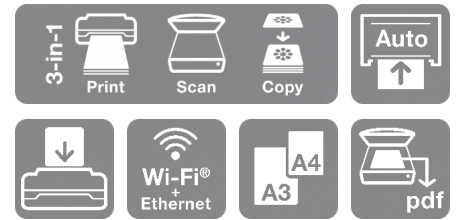

### Kompakter und kostengünstiger 24-Zoll-Großformatdrucker (64cm/A1+) mit integriertem Scanner.

Bei dem SC-T3100M handelt es sich um ein benutzerfreundliches 3-in-1-Lösung (Drucken, Kopieren und Scannen), die Komfort, einfache Bedienung, unkomplizierte Wartung und einen einfachen Austausch von Medien und Tinte bietet. Dank des zeitlosen Designs und der kleinen Standfläche, lässt sich das Gerät nahtlos in die meisten Arbeitsumgebungen integrieren und kann problemlos transportiert werden.